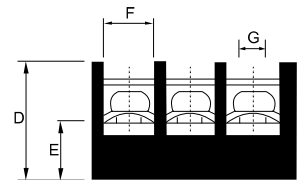

Зажим клеммный ТВ, ТС

ТВ

ТС

■ Спецификация

тип	ток	кол-во групп	габаритные размеры (мм)								
			L	L1	A	B	C	D	E	F	G
ТВ-1503	15A	3	46	36.5	7.5	9	M3	22	17		
ТВ-1504		4	55	45.5	7.5	9	M3	22	17		
ТВ-1506		6	73	63.5	7.5	9	M3	22	17		
ТВ-1512		12	127	118	7.5	9	M3	22	17		
ТВ-2503	25A	3	50	40	10.5	12	M4	30	20		
ТВ-2504		4	62.5	57	10.5	12	M4	30	20		
ТВ-2506		6	91	81.5	10.5	12	M4	30	20		
ТВ-2512		12	163	153	10.5	12	M4	30	20		
ТВ-3503	35A	3	50	40	10.5	12	M4	30	20		
ТВ-3504		4	62.5	57	10.5	12	M4	30	20		
ТВ-3506		6	91	81.5	10.5	12	M4	30	20		
ТВ-3512		12	163	153	10.5	12	M4	30	20		
ТВ-4503	45A	3	70	60.5	15	17	M5	38	23.5		
ТВ-4504		4	86	75.5	15	17	M5	38	23.5		
ТВ-4506		6	120.5	110	15	17	M5	38	23.5		
ТВ-6003	60A	3	70.5	65.5	15.5	18	M6	38	31		
ТВ-6004		4	93.5	82.5	15.5	18	M6	38	31		
ТВ-6006		6	129	118	15.5	18	M6	38	31		
ТВ-1003	100A	3	86.5	75.5	22	20	M6	43.5	35		
ТВ-1004		4	108	96	22	20	M6	43.5	35		
ТВ-1006		6	153	140	22	20	M6	43.5	35		
ТС-603	60A	3	28.5	86.5	38	42.7	25.5	31	15	17	M6
ТС-604		4	28.5	115	38	42.7	25.5	31	15	17	M6
ТС-1003	100A	3	34.5	113.5	46.5	55.2	28	36.3	17.3	22.5	M6
ТС-1004		4	34.5	137.5	46.5	55.2	28	36.3	17.3	22.5	M6
ТС-1503	150A	3	38.5	115	57.2	67	30.5	40	19.8	25.3	M8
ТС-1504		4	38.5	153	57.2	67	30.5	40	19.8	25.3	M8
ТС-2003	200A	3	44.5	133	63	72.1	34	44.4	23	28.3	M8
ТС-2004		4	44.5	177	63	72.1	34	44.4	23	28.3	M8
ТС-3003	300A	3	55	164	78	89.4	47.5	50.6	27	30	M10
ТС-3004		4	55	218	78	89.4	47.5	50.6	27	30	M10
ТС-4003	400A	3	55	164	78	89.4	47.5	50.6	27	36	M10
ТС-4004		4	55	218	78	89.4	47.5	50.6	27	36	M10