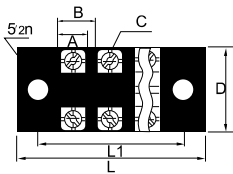

Зажим клеммный ТВ, ТС

ТВ

ТС

■ Спецификация

тип	ток	кол-во групп	габаритные размеры (мм)								
			L	L1	A	B	C	D	E	F	G
ТВ-1503	15A	3	46	36.5	7.5	9	M3	22	17		
ТВ-1504		4	55	45.5	7.5	9	M3	22	17		
ТВ-1506		6	73	63.5	7.5	9	M3	22	17		
ТВ-1512		12	127	118	7.5	9	M3	22	17		
ТВ-2503	25A	3	50	40	10.5	12	M4	30	20		
ТВ-2504		4	62.5	57	10.5	12	M4	30	20		
ТВ-2506		6	91	81.5	10.5	12	M4	30	20		
ТВ-2512		12	163	153	10.5	12	M4	30	20		
ТВ-3503	35A	3	50	40	10.5	12	M4	30	20		
ТВ-3504		4	62.5	57	10.5	12	M4	30	20		
ТВ-3506		6	91	81.5	10.5	12	M4	30	20		
ТВ-3512		12	163	153	10.5	12	M4	30	20		
ТВ-4503	45A	3	70	60.5	15	17	M5	38	23.5		
ТВ-4504		4	86	75.5	15	17	M5	38	23.5		
ТВ-4506		6	120.5	110	15	17	M5	38	23.5		
ТВ-6003	60A	3	70.5	65.5	15.5	18	M6	38	31		
ТВ-6004		4	93.5	82.5	15.5	18	M6	38	31		
ТВ-6006		6	129	118	15.5	18	M6	38	31		
ТВ-1003	100A	3	86.5	75.5	22	20	M6	43.5	35		
ТВ-1004		4	108	96	22	20	M6	43.5	35		
ТВ-1006		6	153	140	22	20	M6	43.5	35		
ТС-603	60A	3	28.5	86.5	38	42.7	25.5	31	15	17	M6
ТС-604		4	28.5	115	38	42.7	25.5	31	15	17	M6
ТС-1003	100A	3	34.5	113.5	46.5	55.2	28	36.3	17.3	22.5	M6
ТС-1004		4	34.5	137.5	46.5	55.2	28	36.3	17.3	22.5	M6
ТС-1503	150A	3	38.5	115	57.2	67	30.5	40	19.8	25.3	M8
ТС-1504		4	38.5	153	57.2	67	30.5	40	19.8	25.3	M8
ТС-2003	200A	3	44.5	133	63	72.1	34	44.4	23	28.3	M8
ТС-2004		4	44.5	177	63	72.1	34	44.4	23	28.3	M8
ТС-3003	300A	3	55	164	78	89.4	47.5	50.6	27	30	M10
ТС-3004		4	55	218	78	89.4	47.5	50.6	27	30	M10
ТС-4003	400A	3	55	164	78	89.4	47.5	50.6	27	36	M10
ТС-4004		4	55	218	78	89.4	47.5	50.6	27	36	M10