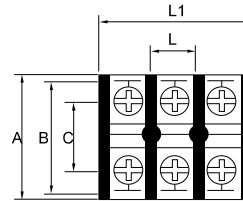

Зажим клеммный ТВ, ТС

ТВ

ТС

■ Спецификация

тип	ток	кол-во групп	габаритные размеры (мм)								
			L	L1	A	B	C	D	E	F	G
ТВ-1503	15A	3	46	36.5	7.5	9	M3	22	17		
ТВ-1504		4	55	45.5	7.5	9	M3	22	17		
ТВ-1506		6	73	63.5	7.5	9	M3	22	17		
ТВ-1512		12	127	118	7.5	9	M3	22	17		
ТВ-2503	25A	3	50	40	10.5	12	M4	30	20		
ТВ-2504		4	62.5	57	10.5	12	M4	30	20		
ТВ-2506		6	91	81.5	10.5	12	M4	30	20		
ТВ-2512		12	163	153	10.5	12	M4	30	20		
ТВ-3503	35A	3	50	40	10.5	12	M4	30	20		
ТВ-3504		4	62.5	57	10.5	12	M4	30	20		
ТВ-3506		6	91	81.5	10.5	12	M4	30	20		
ТВ-3512		12	163	153	10.5	12	M4	30	20		
ТВ-4503	45A	3	70	60.5	15	17	M5	38	23.5		
ТВ-4504		4	86	75.5	15	17	M5	38	23.5		
ТВ-4506		6	120.5	110	15	17	M5	38	23.5		
ТВ-6003	60A	3	70.5	65.5	15.5	18	M6	38	31		
ТВ-6004		4	93.5	82.5	15.5	18	M6	38	31		
ТВ-6006		6	129	118	15.5	18	M6	38	31		
ТВ-1003	100A	3	86.5	75.5	22	20	M6	43.5	35		
ТВ-1004		4	108	96	22	20	M6	43.5	35		
ТВ-1006		6	153	140	22	20	M6	43.5	35		
ТС-603	60A	3	28.5	86.5	38	42.7	25.5	31	15	17	M6
ТС-604		4	28.5	115	38	42.7	25.5	31	15	17	M6
ТС-1003	100A	3	34.5	113.5	46.5	55.2	28	36.3	17.3	22.5	M6
ТС-1004		4	34.5	137.5	46.5	55.2	28	36.3	17.3	22.5	M6
ТС-1503	150A	3	38.5	115	57.2	67	30.5	40	19.8	25.3	M8
ТС-1504		4	38.5	153	57.2	67	30.5	40	19.8	25.3	M8
ТС-2003	200A	3	44.5	133	63	72.1	34	44.4	23	28.3	M8
ТС-2004		4	44.5	177	63	72.1	34	44.4	23	28.3	M8
ТС-3003	300A	3	55	164	78	89.4	47.5	50.6	27	30	M10
ТС-3004		4	55	218	78	89.4	47.5	50.6	27	30	M10
ТС-4003	400A	3	55	164	78	89.4	47.5	50.6	27	36	M10
ТС-4004		4	55	218	78	89.4	47.5	50.6	27	36	M10